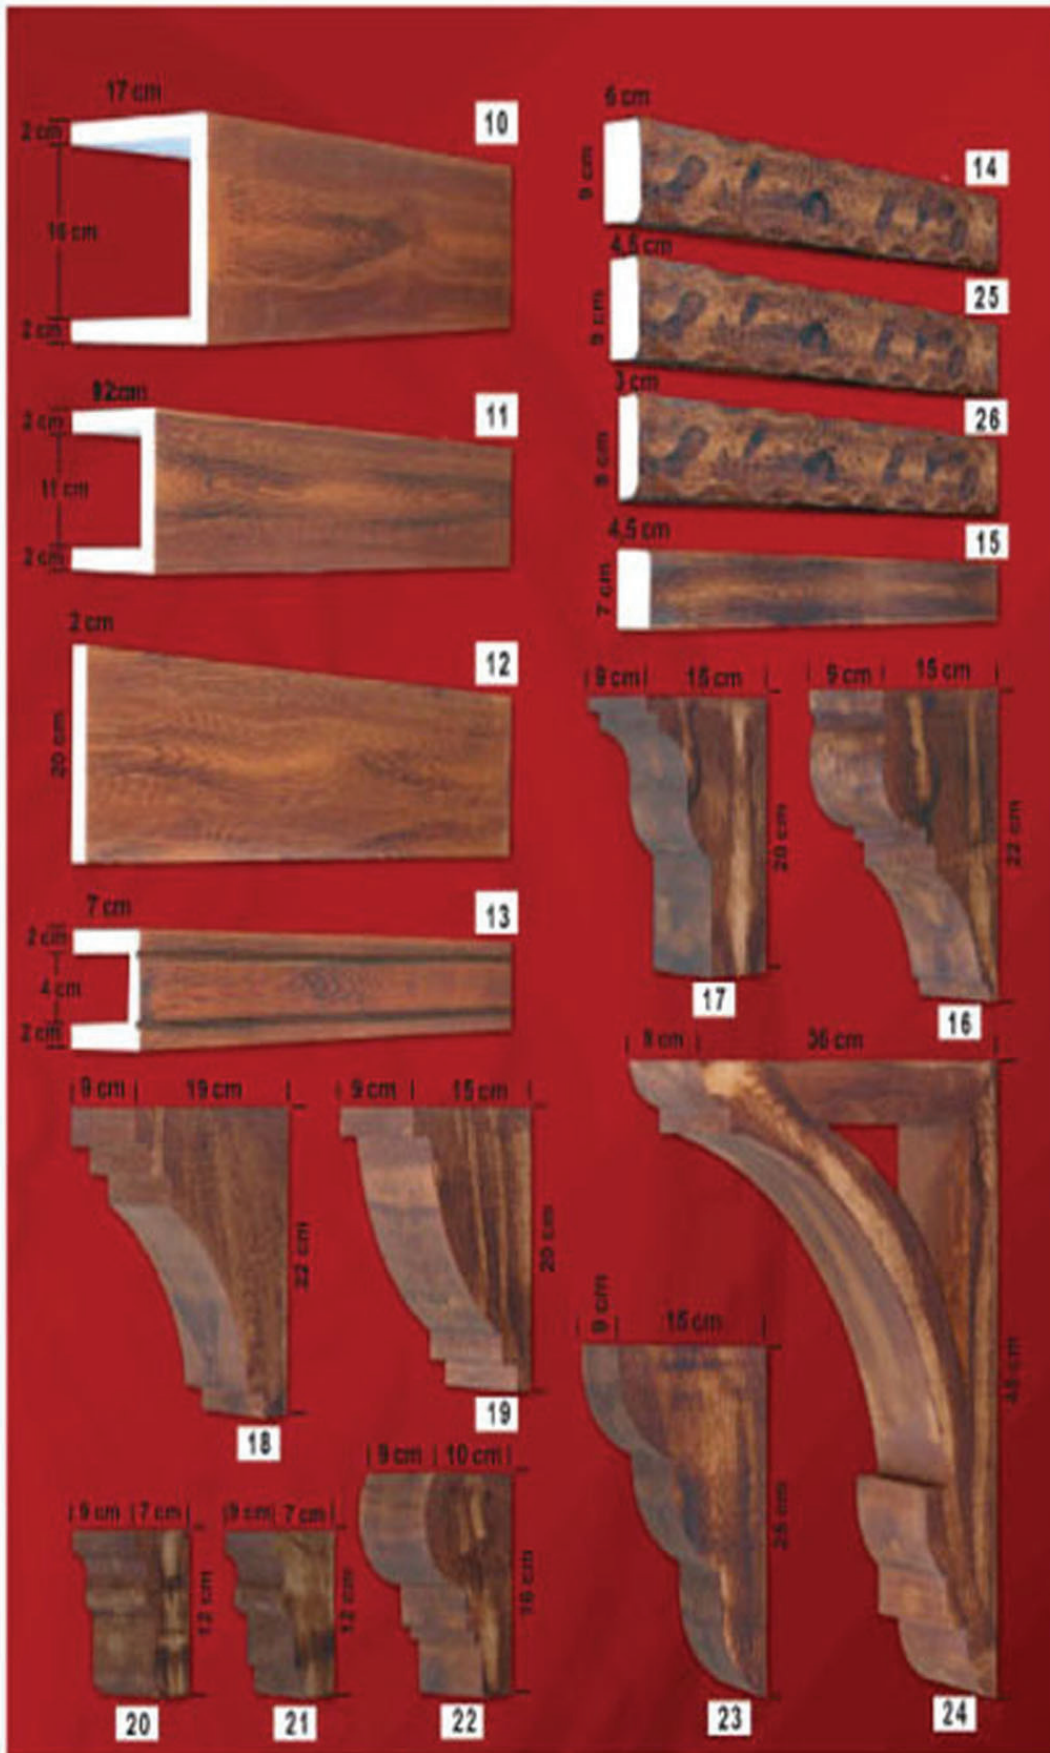

**TRARË DEKORATIV**

**Vidella**  
**Arbïton**

**Korniza E35.**  
35mm x 35 mm  
*Njësia e matjes:*  
ml

**A 20**  
2m  
290m  
280m  
x 20  
**Korniza A20.**  
20mm x 20mm  
*Njësia e matjes:*  
ml

**B 25**  
2m  
310m  
280m  
x 25  
**Korniza B25.**  
20mm x 23mm  
*Njësia e matjes:*  
ml

**L08**

Rozeta R14.  
ø 43 cm.

**R14**

ø 43 cm

Rozeta R18.  
ø 65 cm.

**R18**

ø 65 cm

Rozeta R16.  
ø 46 cm.

Rozeta R12.  
ø 41.5 cm.

**R12**

ø 41.5 cm

Rozeta R15.  
ø 46 cm.

**R15**

ø 46 cm

Rozeta R11.  
ø 30 cm.

**R11**

**SILVER 1002**

**SILVER HOLE 515**

**BLACK 1001 GOLD**

**MAHOGANY 9001 SILVER**

**CHERRY 1040 SILVER**

**SILVER 1040 SILVER**

**SILVER 1040 BLUE**

**SILVER 515 SILVER**